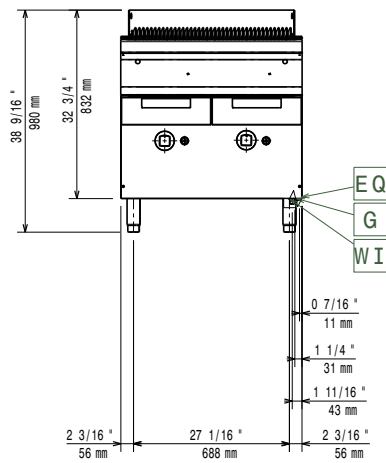

Fronte

Lato

EQ = Vite Equipotenziale
G = Connessione gas

Alto

Gas

Potenza gas:	16 kW
Fornitura gas:	Gas naturale
Tipo di gas:	GPL; gas di città
Connessione gas:	3/4"

Informazioni chiave

Se l'apparecchiatura viene montata vicino a apparecchi sensibili alla temperatura, uno spazio di sicurezza di circa 100 mm deve essere predisposto o prevista una qualche forma di isolamento termico.

Peso netto:	75 kg
Peso imballo:	95 kg
Altezza imballo:	1180 mm
Larghezza imballo:	820 mm
Profondità imballo:	860 mm
Volume imballo:	0.83 m³
Gruppo di certificazione:	N7GG