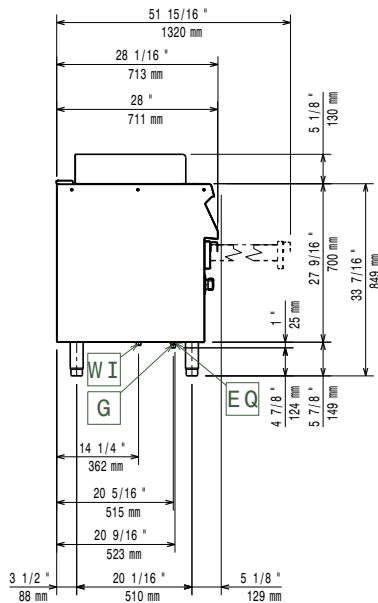

Lato

EQ = Vite Equipotenziale
G = Connessione gas