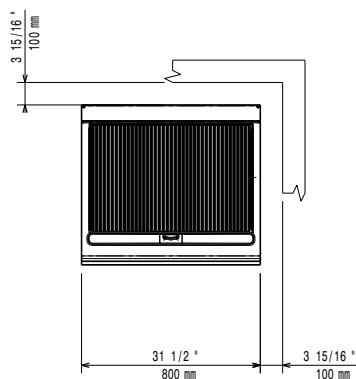

Alto

Gas

Potenza gas:	16 kW
Fornitura gas:	Gas naturale
Tipo di gas:	GPL; gas di città
Connessione gas:	3/4"

Informazioni chiave

Se l'apparecchiatura viene montata vicino a apparecchi sensibili alla temperatura, uno spazio di sicurezza di circa 100 mm deve essere predisposto o prevista una qualche forma di isolamento termico.

Peso netto:	75 kg
Peso imballo:	95 kg
Altezza imballo:	1180 mm
Larghezza imballo:	820 mm
Profondità imballo:	860 mm
Volume imballo:	0.83 m³
Gruppo di certificazione:	N7GG